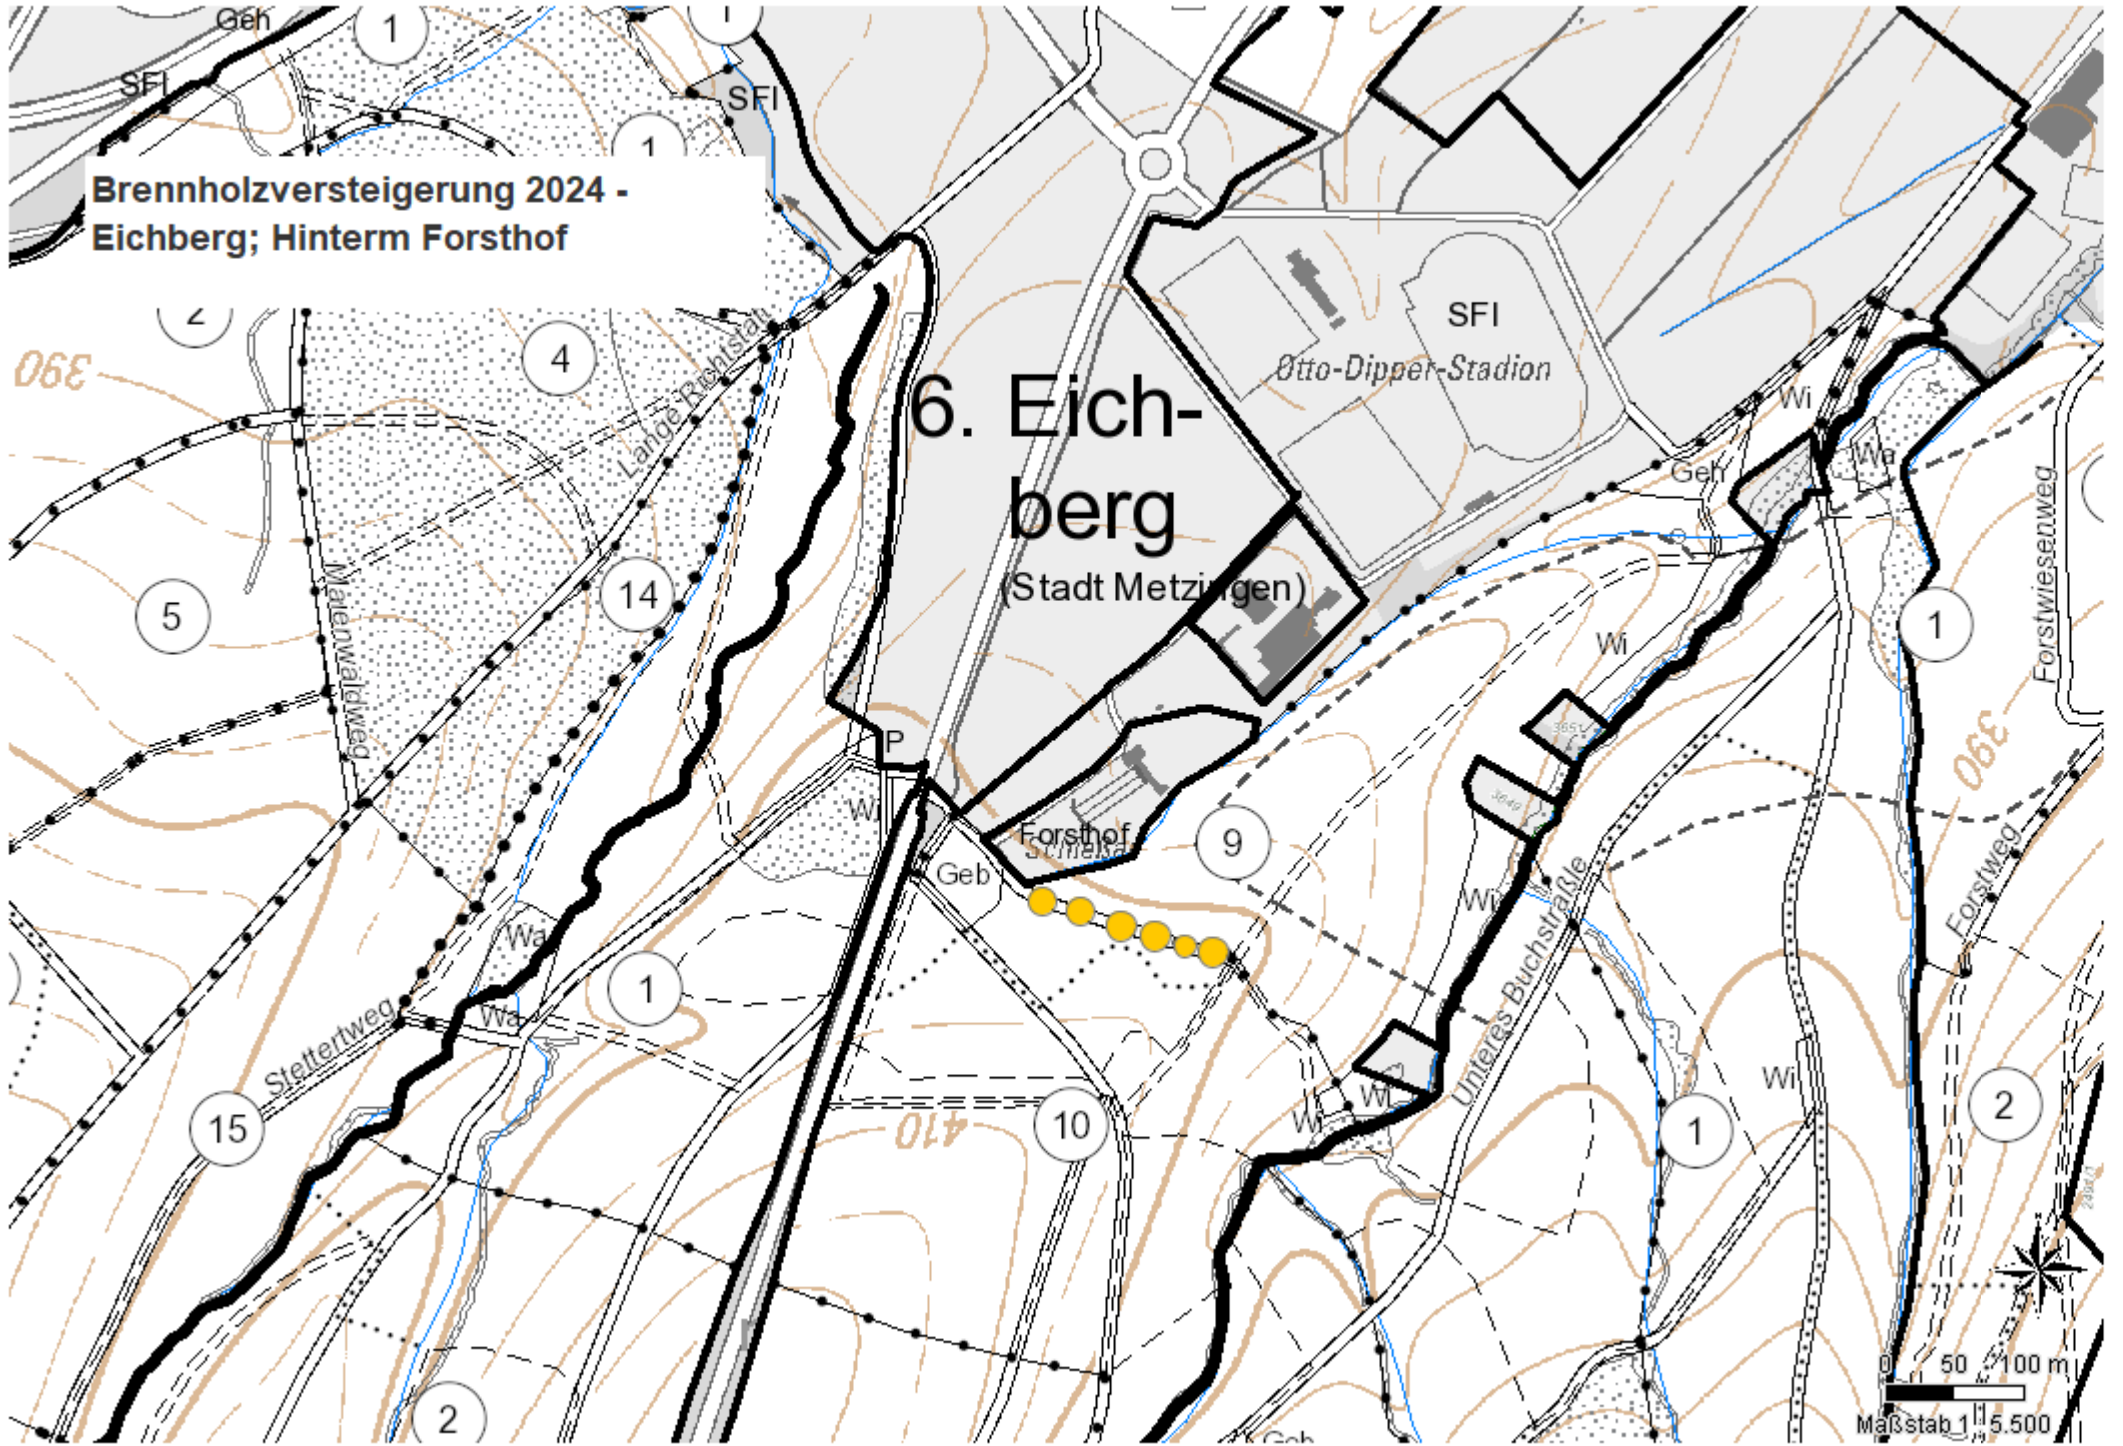

**Brennholzversteigerung 2024 -  
Eichberg; Hinterm Forsthof**

**6. Eich-  
berg**  
(Stadt Metzingen)

0 50 100 m  
Maßstab 1:5.500